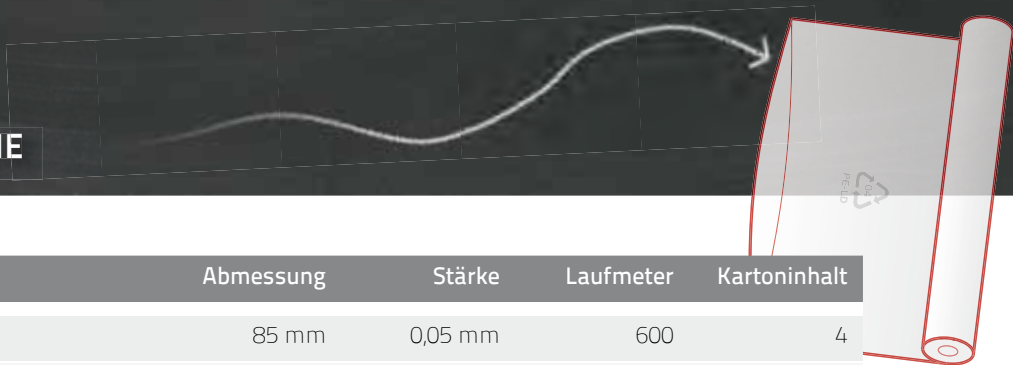

LD-PE-SCHLAUCHFOLIE

Artikelnummer	Abmessung	Stärke	Laufmeter	Kartoninhalt
1SL-85-50	85 mm	0,05 mm	600	4
1SL-95-50	95 mm	0,05 mm	600	4
1SL-100-50	100 mm	0,05 mm	500	2
1SL-110-50	110 mm	0,05 mm	600	2
1SL-125-50	125 mm	0,05 mm	600	2
1SL-130-50	130 mm	0,05 mm	600	2
1SL-140-50	140 mm	0,05 mm	600	2
1SL-150-50	150 mm	0,05 mm	500	2
1SL-165-50	165 mm	0,05 mm	600	2
1SL-185-50	185 mm	0,05 mm	600	2
1SL-200-50	200 mm	0,05 mm	500	2
1SL-250-50	250 mm	0,05 mm	500	2
1SL-300-50	300 mm	0,05 mm	500	2
1SL-350-50	350 mm	0,05 mm	500	1
1SL-400-50	400 mm	0,05 mm	500	1
1SL-450-50	450 mm	0,05 mm	500	1
1SL-500-50	500 mm	0,05 mm	500	1
1SL-550-50	550 mm	0,05 mm	1000	1
1SL-600-50	600 mm	0,05 mm	500	1
1SL-650-50	650 mm	0,05 mm	400	1
1SL-750-50	750 mm	0,05 mm	400	1
1SL-800-50	800 mm	0,05 mm	400	1
1SL-1000-50	1000 mm	0,05 mm	330	1
1SL-1200-50	1200 mm	0,05 mm	250	1

LD-PE-Schlauchfolie

transparent, 0,10 mm/100 µm

Artikelnummer	Abmessung	Stärke	Laufmeter	Kartoninhalt
1SL-50-100	50 mm	0,10 mm	250	4
1SL-80-100	80 mm	0,10 mm	250	4
1SL-100-100	100 mm	0,10 mm	250	2
1SL-150-100	150 mm	0,10 mm	250	2
1SL-200-100	200 mm	0,10 mm	250	2
1SL-250-100	250 mm	0,10 mm	250	2

Weitere Schlauchfolien finden Sie auf der nächsten Seite →

folien. ideen. gut verpackt.